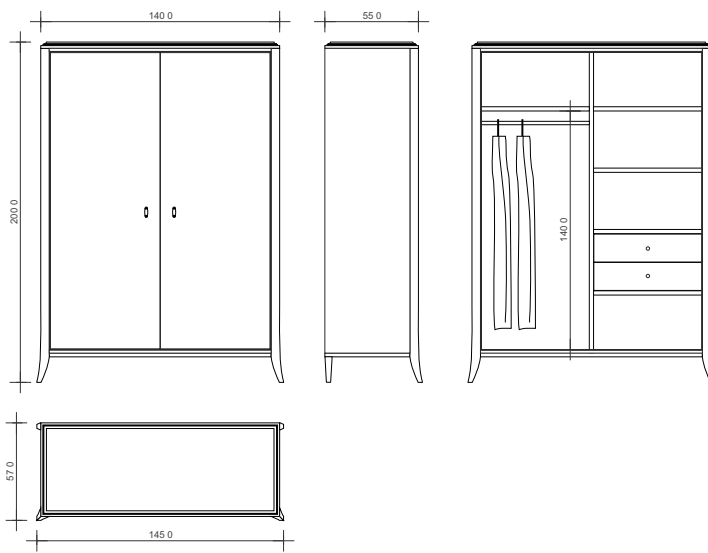

RELIEF collection

COD. RB15

ARMADIO /
WARDROBE

DESCRIZIONE | DESCRIPTION

Armadio laccato con 2 ante ante e struttura interna Noce Canaletto, illuminazione LED, cassetteria e specchio interno ante.

Lacquered wardrobe with two doors and shelves in Black Walnut. Build-in mirror, LED lighting, two drawers.

Шкаф 2х дверный, встроенное зеркало, LED-подсветка, 2 выдвижных ящика. Отделка - каркас лак, цвет черный, двери и внутренние полки - шпон ореха.

DIMENSIONI | DIMENSIONS

145/140x60/55x200h cm
57"/55"x23 1/2"/22 1/2"x78 3/4"h

VOLUME / VOLUME, MC 0,890
PESO / WEIGHT, KG 124

OPZIONI MANIGLIE | HANDLES OPTIONS